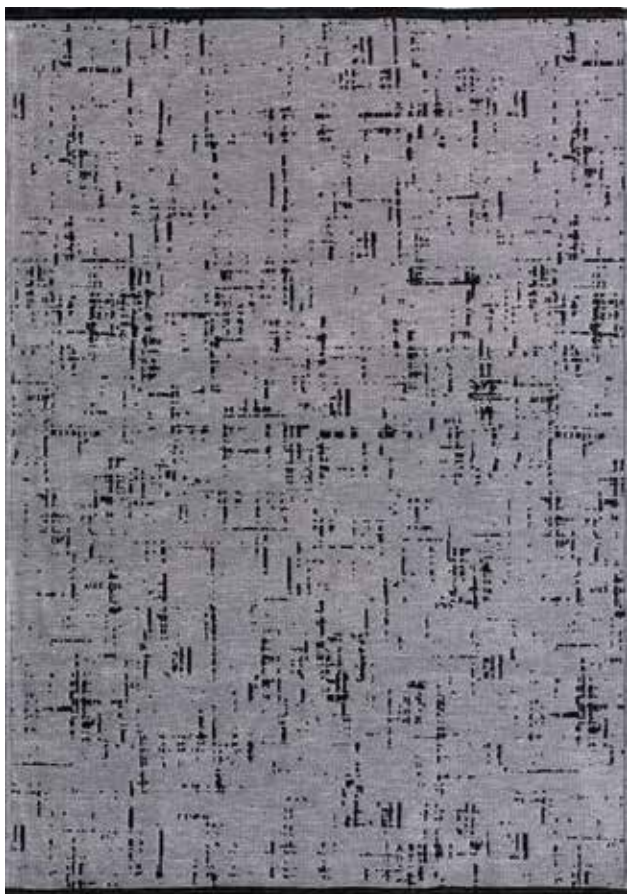

AQUA

KOLEKSİYONU

ÜRÜN ÖZELLİĞİ

Ultra yumuşaklıkta ki şönil ipliklerden pamuk tabanlı ve kaymaz özellikli olarak üretilmiştir. Eşsiz renk seçeneği, farklı tasarım ve modellerle evlerinizin havasını değiştiriyor.

ÖLÇÜLER

80x /100x /120x /160x /200x /~~Ø~~ Özel Ölçü

AJ001

✂️ AU001

✂️ AU002

✂️ AU003

✂️ AU004

AU007