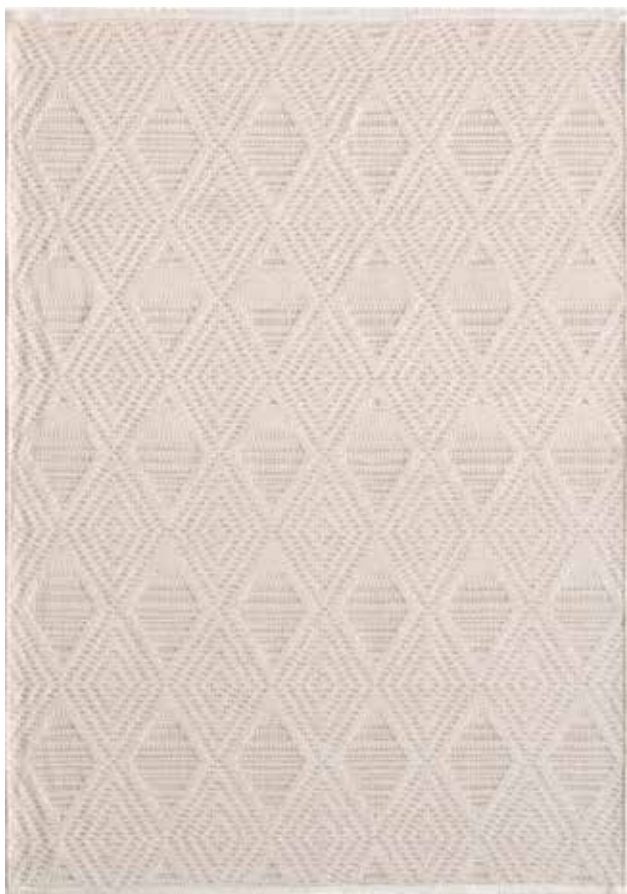

2023

KREASYON

BOUTIQUE HALI

KOLEKSİYON

AQUA

Ultra yumuşaklıkta ki şönil ipliklerden pamuk tabanlı ve kaymaz özellikli olarak üretilmiştir. Eşsiz renk seçeneği, farklı tasarım ve modellerle evlerinizin havasını değiştiriyor.

AQUA

KOLEKSİYONU

ÜRÜN ÖZELLİĞİ

Ultra yumuşaklıkta ki şönil ipliklerden pamuk tabanlı ve kaymaz özellikli olarak üretilmiştir. Eşsiz renk seçeneği, farklı tasarım ve modellerle evlerinizin havasını değiştiriyor.

ÖLÇÜLER

80x /100x /120x /160x /200x /~~Ø~~ Özel Ölçü

AJ001

✂️ AU001

✂️ AU002

✂️ AU003

✂️ AU004

AU007