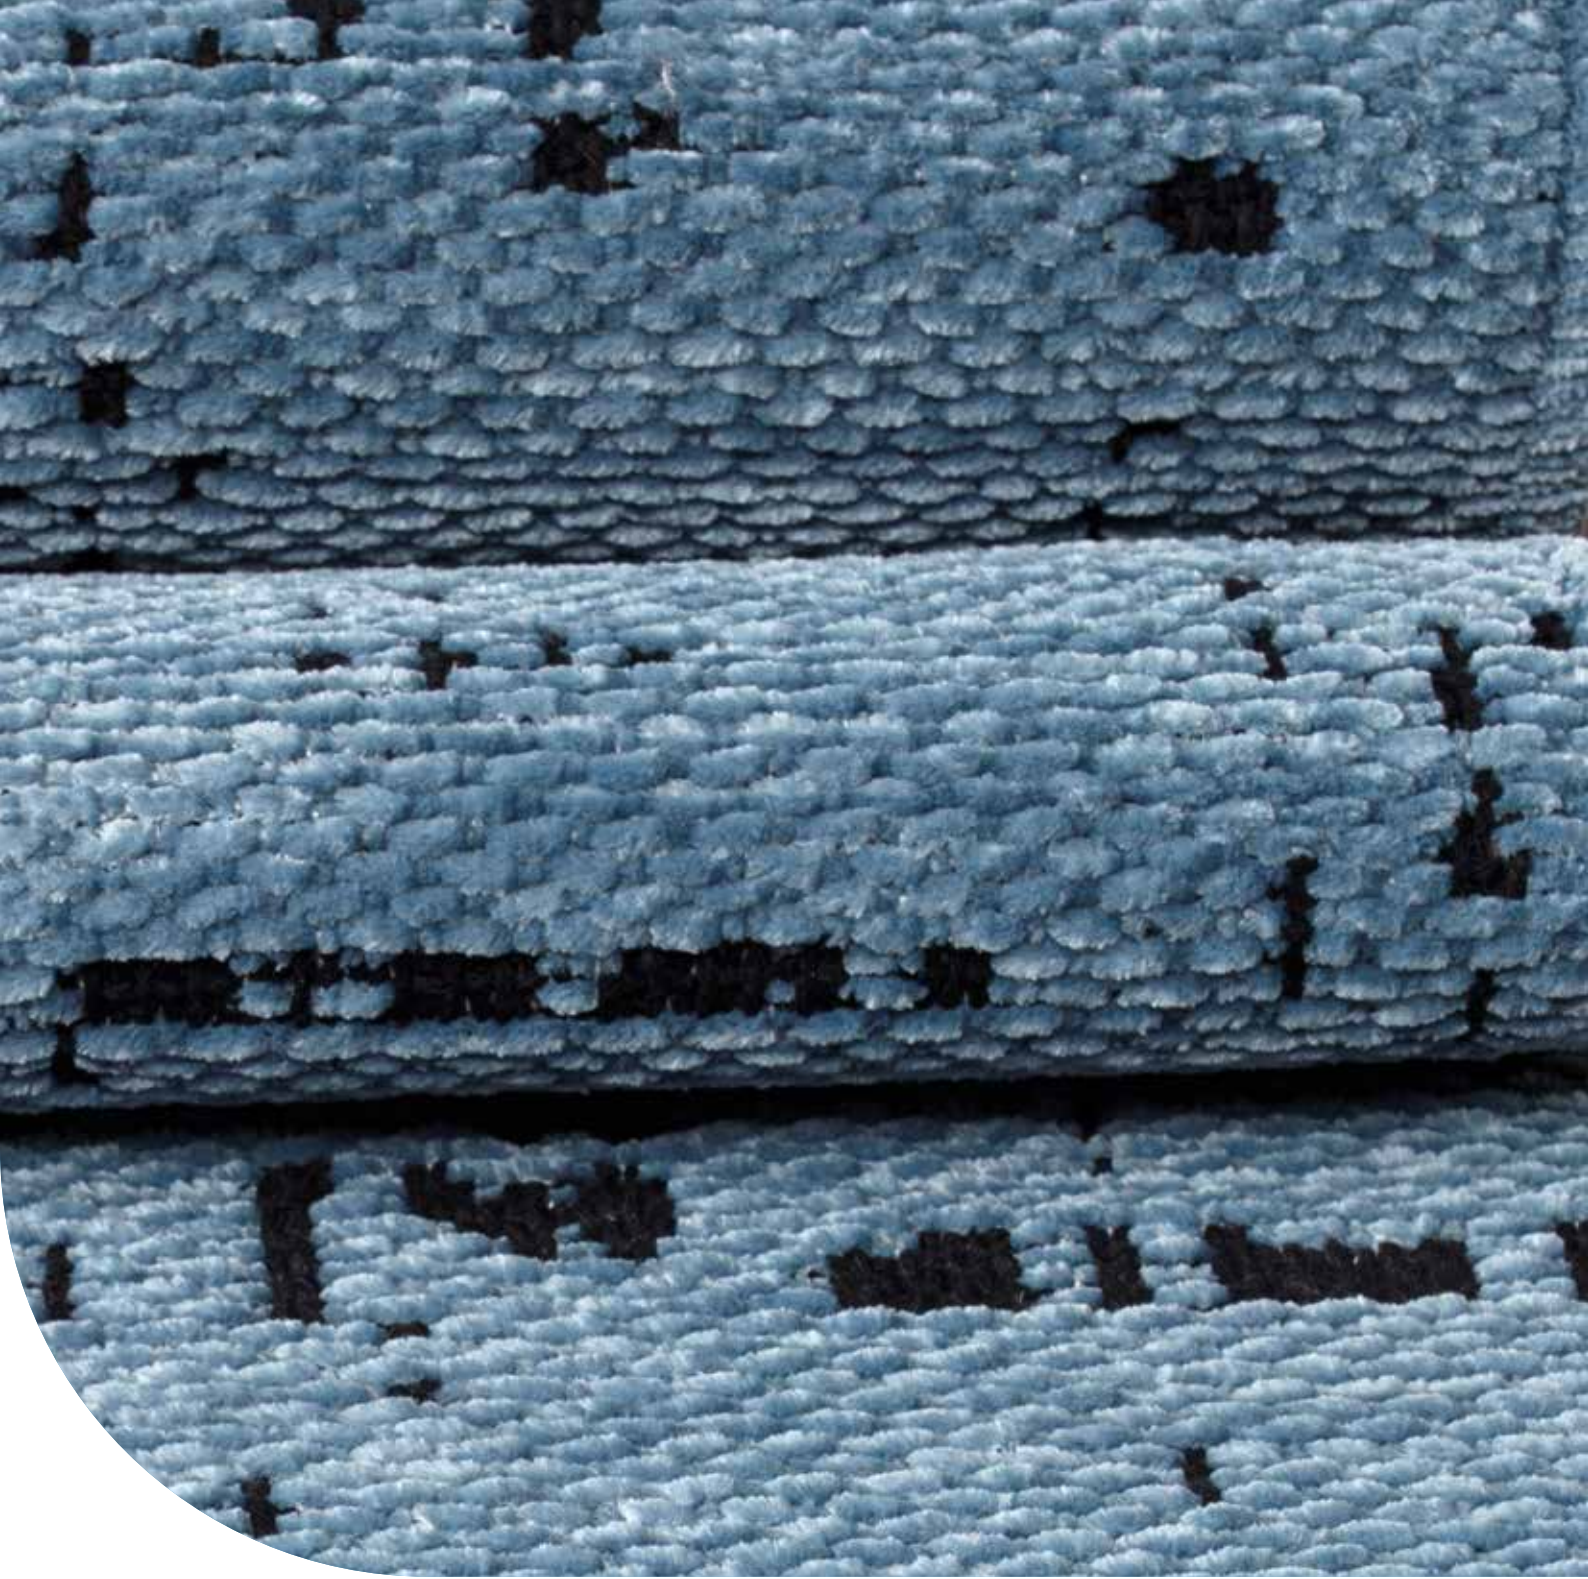

KREASYON

BOUTIQUE HALI

DORUK TEKSTİL SAN. TİC. A.Ş.

3. Organize Sanayi Bölgesi Mehmet Batallı Bulv.
2 Nolu Cd. No:3 Şehitkamil / GAZİANTEP - TURKEY

+90 342 337 88 55

www.kreasyonhali.com