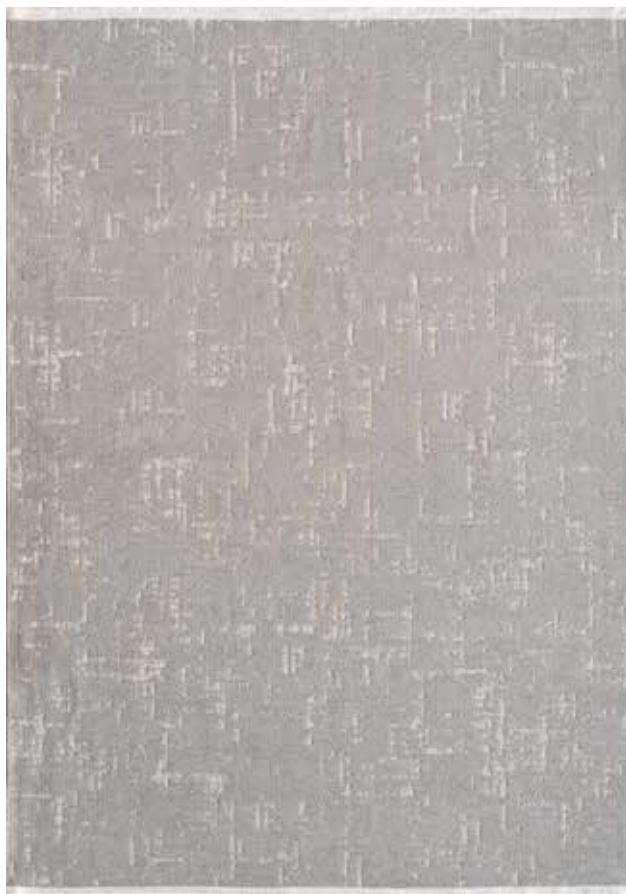

AQUA

KOLEKSİYONU

ÜRÜN ÖZELLİĞİ

Ultra yumuşaklıkta ki şönil ipliklerden pamuk tabanlı ve kaymaz özellikli olarak üretilmiştir. Eşsiz renk seçeneği, farklı tasarım ve modellerle evlerinizin havasını değiştiriyor.

ÖLÇÜLER

80x /100x /120x /160x /200x /~~Ø~~ Özel Ölçü

AJ001

✂️ AU001

✂️ AU002

✂️ AU003

✂️ AU004

AU007