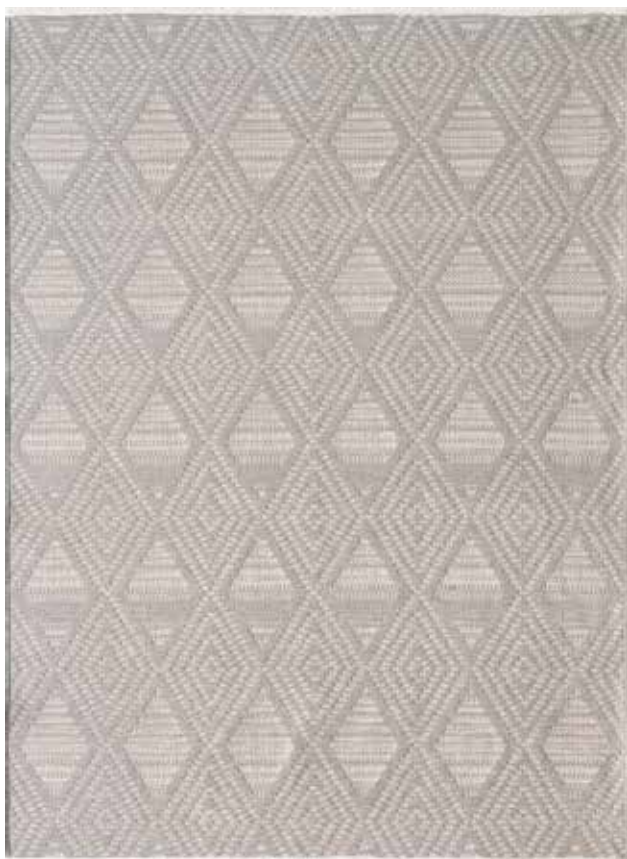

AQUA

KOLEKSİYONU

ÜRÜN ÖZELLİĞİ

Ultra yumuşaklıkta ki şönil ipliklerden pamuk tabanlı ve kaymaz özellikli olarak üretilmiştir. Eşsiz renk seçeneği, farklı tasarım ve modellerle evlerinizin havasını değiştiriyor.

✂ AU005

✂ AU006

✂ AU007

✂ AU008

✂ AU009

✂ AU010

✂ AU011

KREASYON