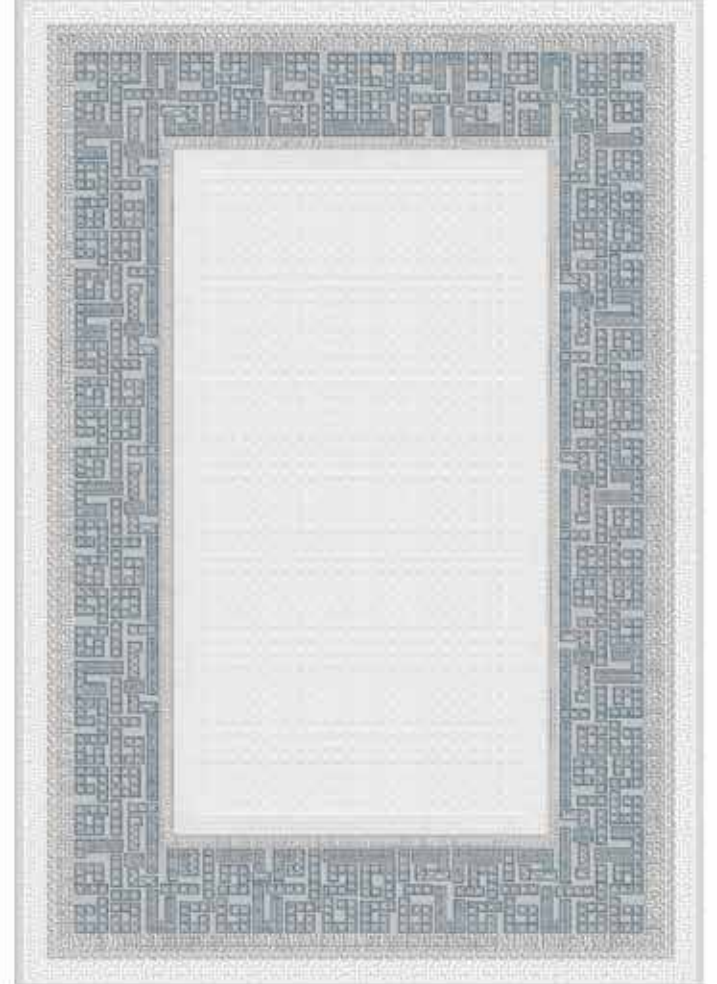

4003

Ürünlerimizde pamuk atkı kullanıldığından dolayı eninde %±5 çekme payı vardır.
200x290 / 160x230 / 80xRulo / 100xRulo / 120xRulo / 150xRulo / 200xRulo

4004

4005

4006

Ürünlerimizde pamuk atkı kullanıldığından dolayı eninde %±5 çekme payı vardır.
200x290 / 160x230 / 80xRulo / 100xRulo / 120xRulo / 150xRulo / 200xRulo

4007

4008

4010

4009

Ürünlerimizde pamuk atkı kullanıldığından dolayı eninde %±5 çekme payı vardır.
200x290 / 160x230 / 80xRulo / 100xRulo / 120xRulo / 150xRulo / 200xRulo / 120x120 Daire / 160x160 Daire / 200x200 Daire

4011

160x230 / 200x290
120x120 Daire / 160x160 Daire / 200x200 Daire

4012

160x230 / 200x290

4013

160x230 / 200x290

Ürünlerimizde pamuk atkı kullanıldığından dolayı eninde %±5 çekme payı vardır.

4014