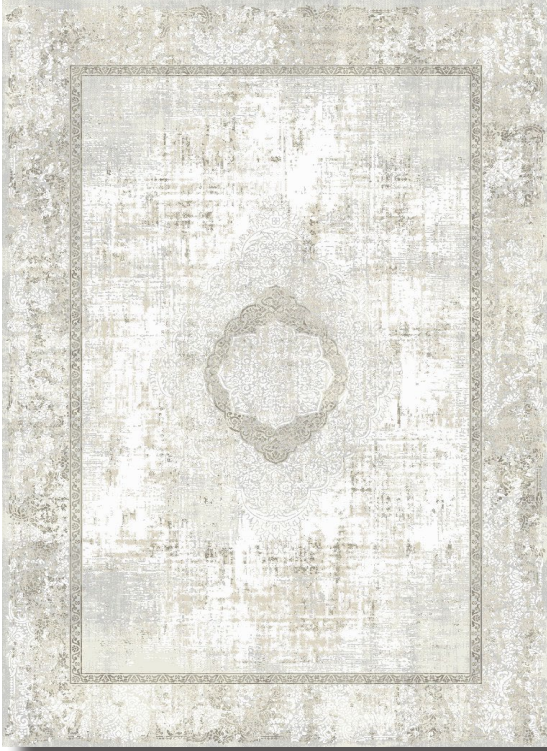

5189A BEJ-BEJ