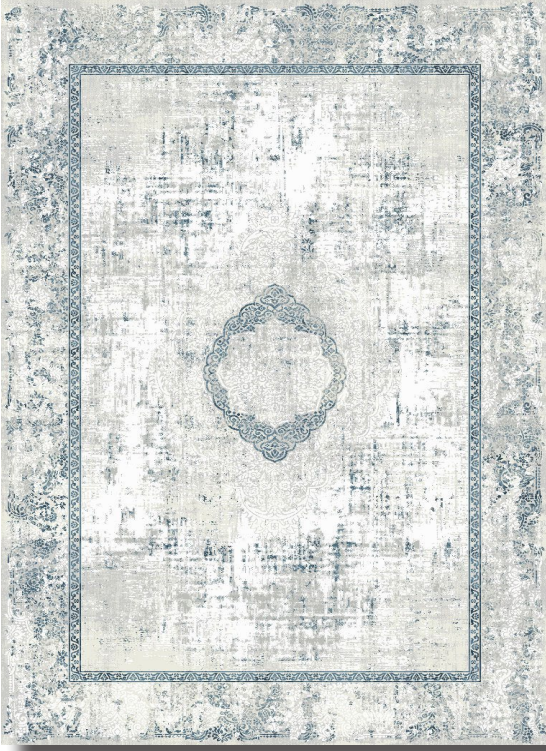

5218S BEYAZ SARI

HALI :200*290 / 160*230

RULO: 100* / 120* / 160* / 200* / 80*

Mocca Tarz

5259L BEJ-LİLA

5259T BEJ-TERRA

5271A BEYAZ-BEJ

5271D BEYAZ-GRİ

5175C BEYAZ-BEJ

5175D BEYAZ-GRİ

5189A BEJ-BEJ

5189L BEJ-LİLA

Mocca Klasik

5189M GRİ-MAVİ

5189S BEJ-SARI

5189T BEJ-TERRA

5189Y BEJ-YEŞİL

Mocca Klasik

5191A BEJ-BEJ

5191G GRİ-GRİ

5198M GRİ-MAVİ