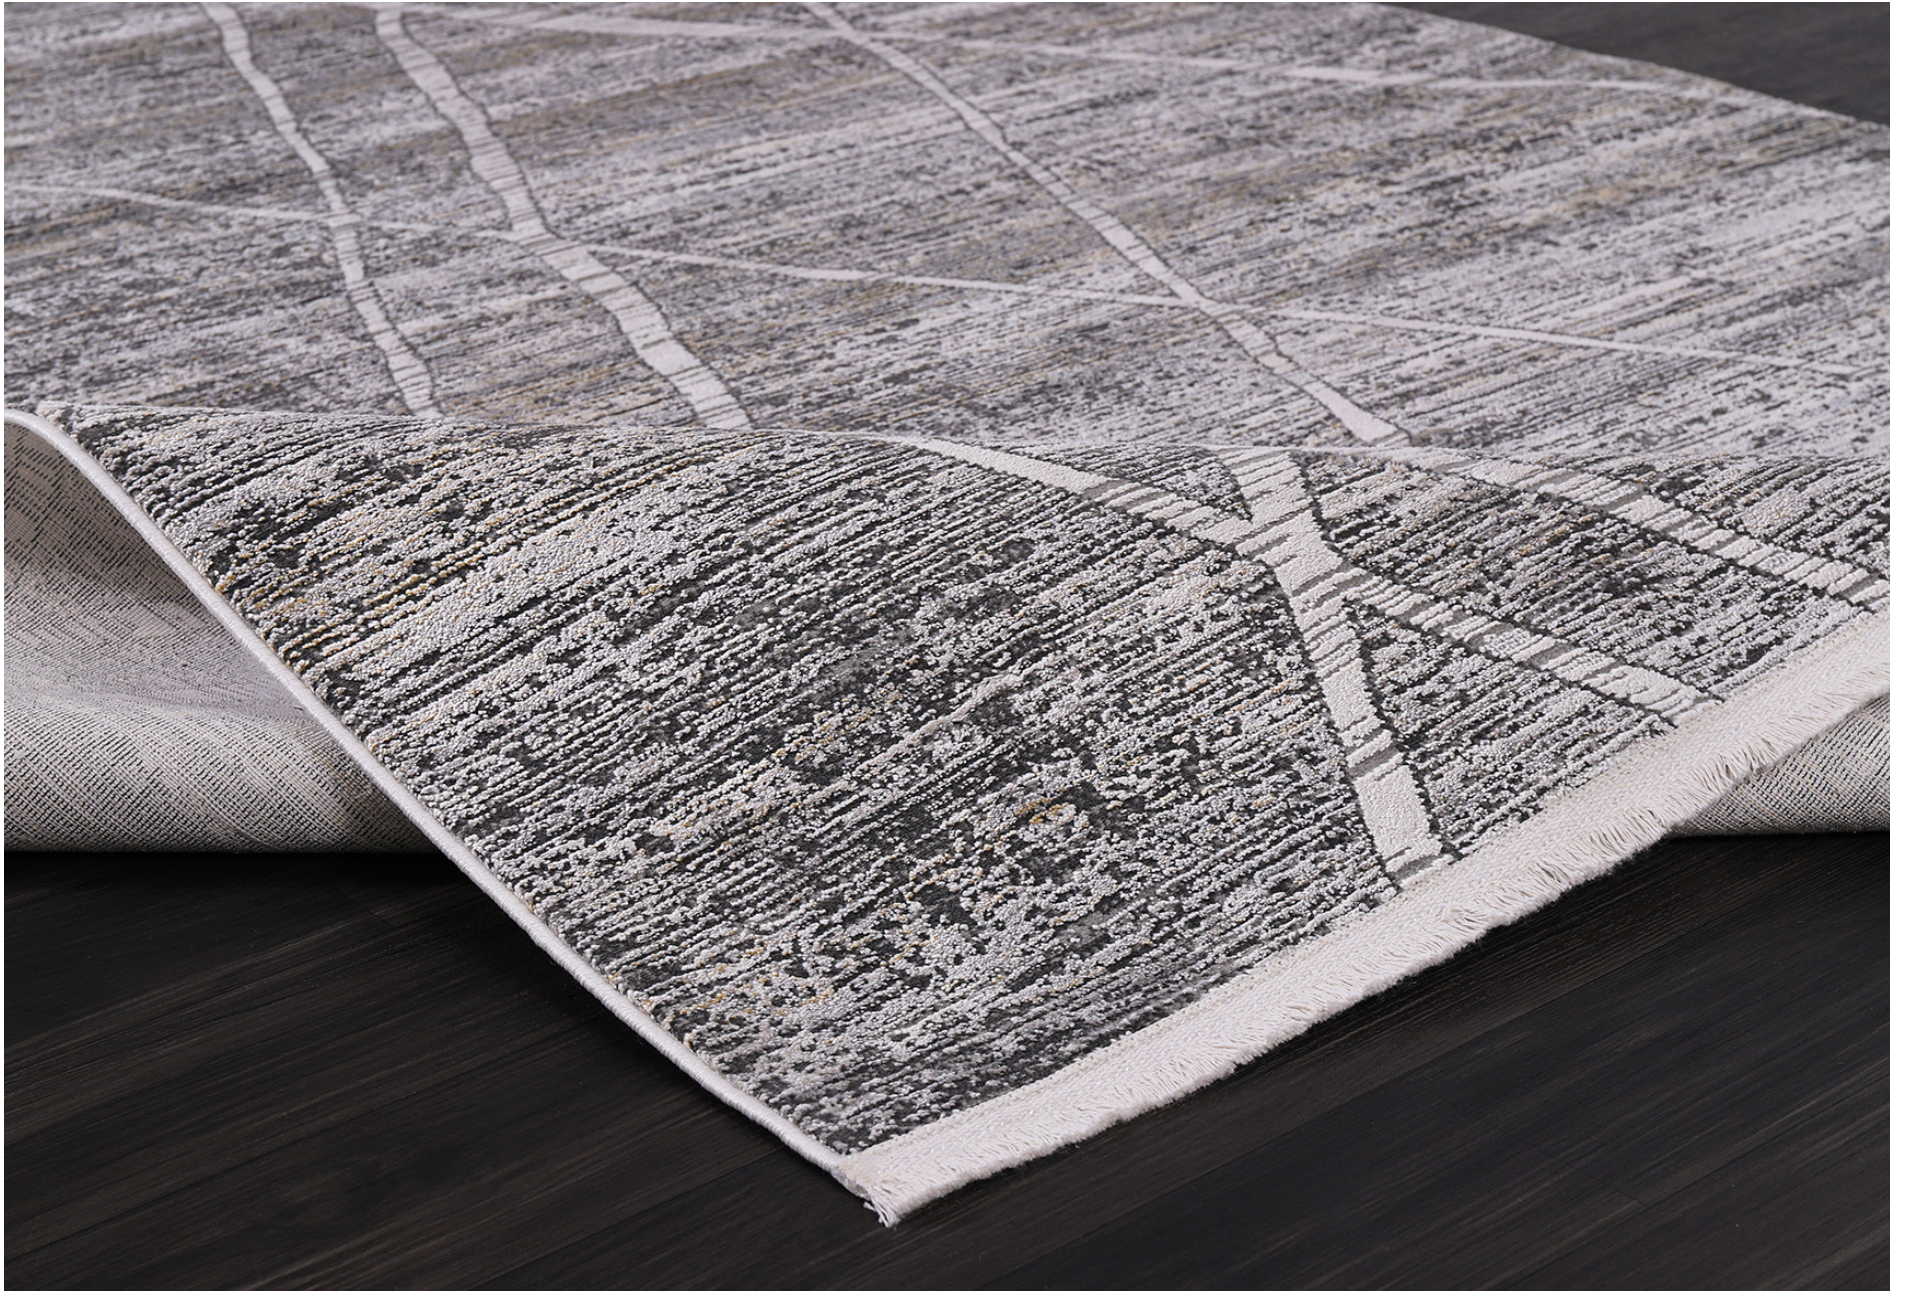

# ROLEX

01

ALMOSS ROLEX

ALMOSS  
HALI

6107D KREM-A.GRI

6109B A.BEJ-A.BEJ

Hali : 160\*230 / 200\*290  
RULO: 100\* / 120\* / 160\* / 200\* / 80\*

6112G A.GRI-A.GRI

6121D KREM-GRI

Hali : 160\*230 / 200\*290  
RULO: 100\* / 120\* / 160\* / 200\* / 80\*

6124G K.GRI-K.GRI

6131A K.GRI-ANTRASİT

Hali : 160\*230 / 200\*290  
RULO: 100\* / 120\* / 160\* / 200\* / 80\*

6132C K.GRI-GOLD

6134C BEJ-GOLD

Hali : 160\*230 / 200\*290  
RULO: 100\* / 120\* / 160\* / 200\* / 80\*

6142C BEJ-GOLD

Hali : 160\*230 / 200\*290  
RULO: 100\* / 120\* / 160\* / 200\* / 80\*

2023 KOLEKSİYON