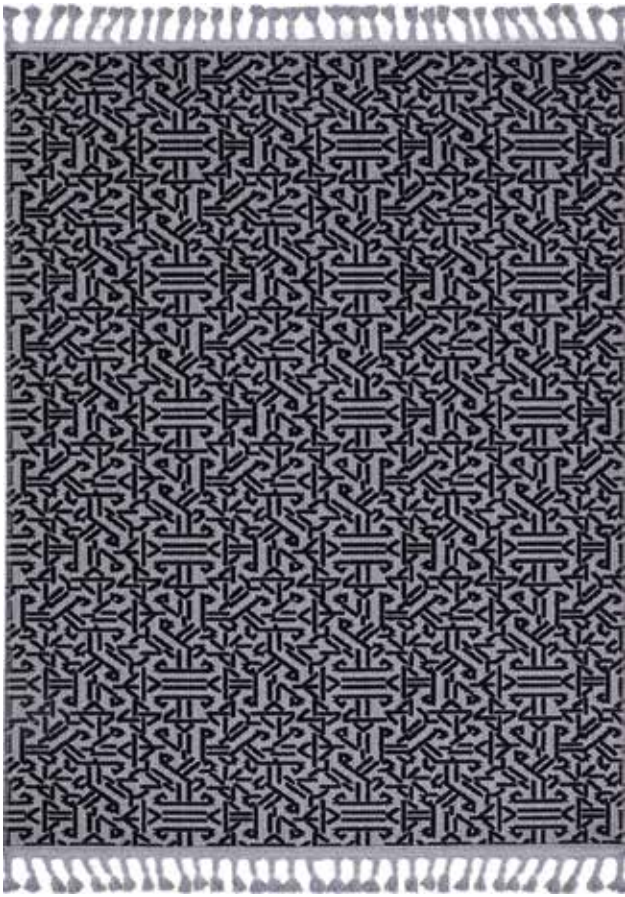

Pamuk ve Kadife tuşeli akrilik ipliklerden modern tezgahlarda üretilmiş ve el emeği özel saçaklarla süslenmiştir.

ÖLÇÜLER

80x150 / 80x300 / 100x200 / 100x300 / 120x180 / 160x230 / 200x290 / ✂ Özel Ölçü

9202

✂ 9202

9203

9204

9205

✂ 9206

✂ 9207

9208

✂ 9209