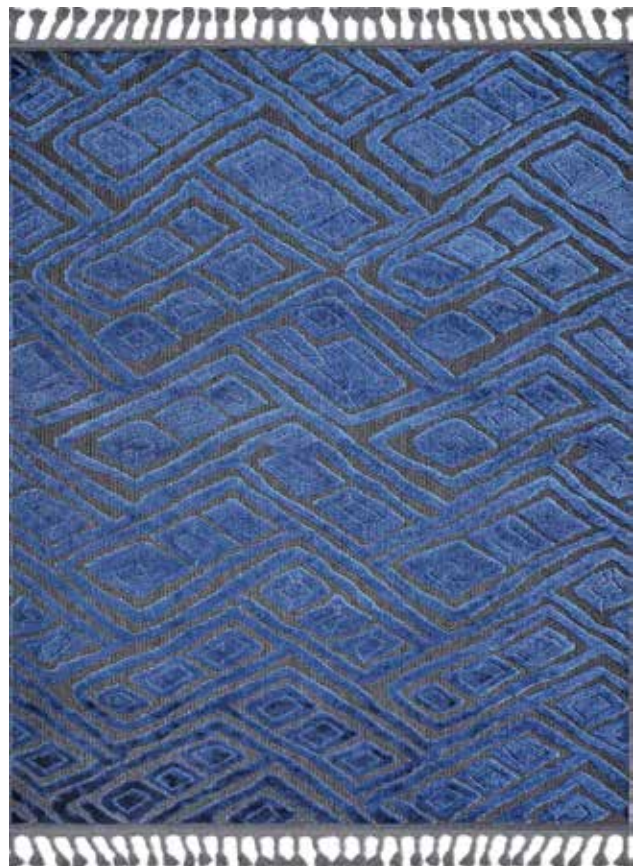

Pamuk ve Kadife tuşeli akrilik ipliklerden modern tezgahlarda üretilmiş ve el emeği özel saçaklarla süslenmiştir.

ÖLÇÜLER

80x150 / 80x300 / 100x200 / 100x300 / 120x180 / 160x230 / 200x290 / ✂ Özel Ölçü

9202

✂ 9202

9203

9204

9205

✂ 9206

✂ 9207

9208

✂ 9209