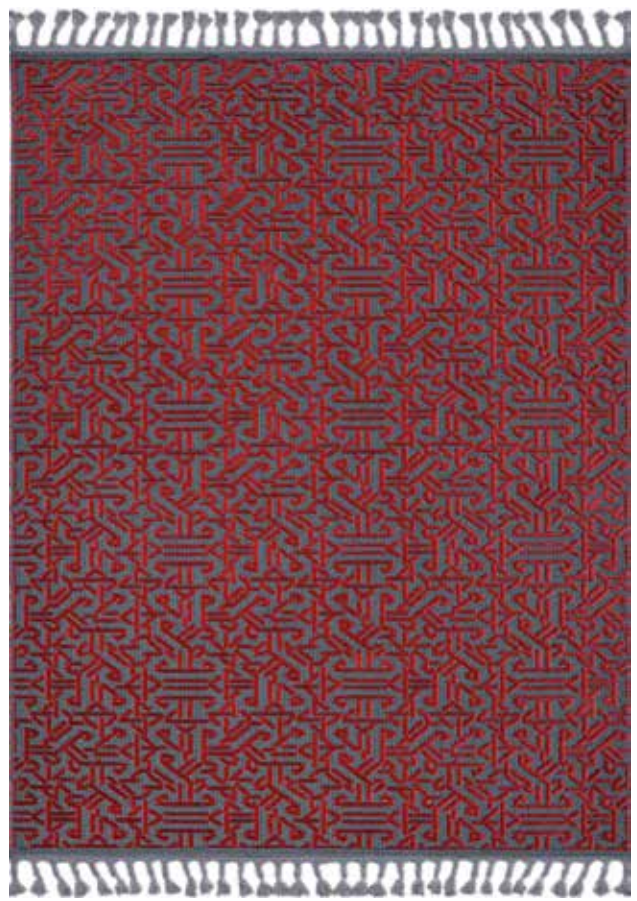

✂ 9209

✂ 9211