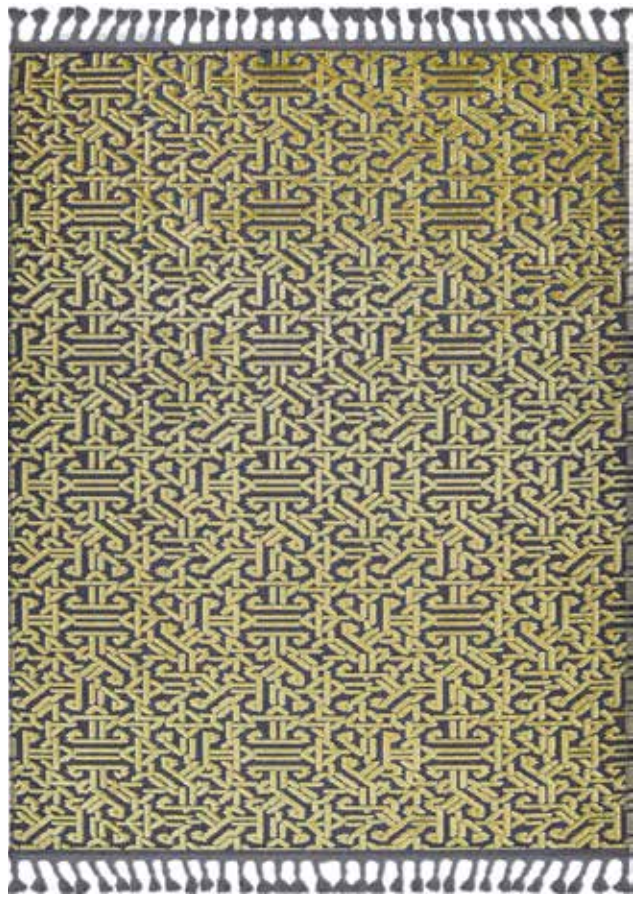

Pamuk ve Kadife tuşeli akrilik ipliklerden modern tezgahlarda üretilmiş ve el emeği özel saçaklarla süslenmiştir.

ÖLÇÜLER

80x150 / 80x300 / 100x200 / 100x300 / 120x180 / 160x230 / 200x290 / ✂ Özel Ölçü

9202

✂ 9202

9203

9204

9205

✂ 9206

✂ 9207

9208

✂ 9209