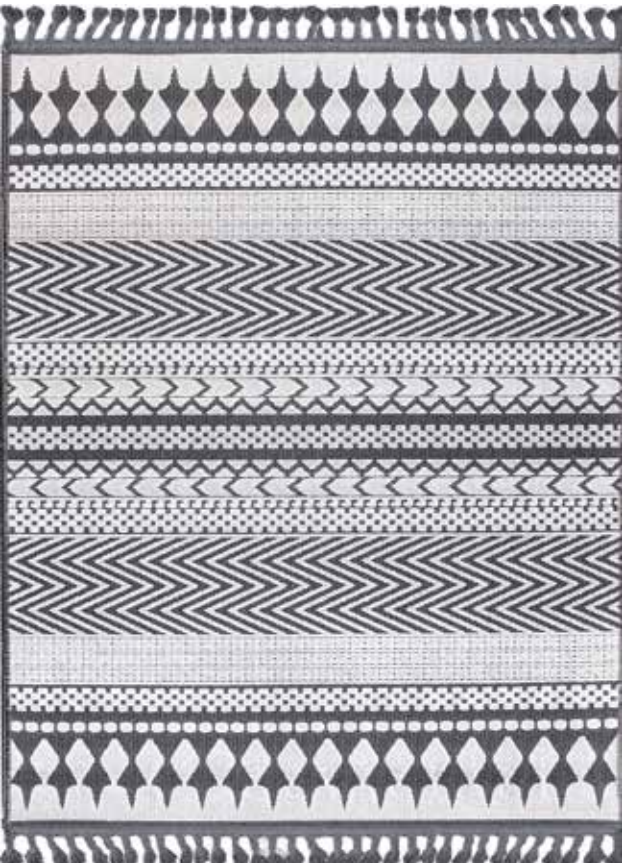

Pamuk ve Kadife tuşeli akrilik ipliklerden modern tezgahlarda üretilmiş ve el emeği özel saçaklarla süslenmiştir.

ÖLÇÜLER

80x150 / 80x300 / 100x200 / 100x300 / 120x180 / 160x230 / 200x290 / ✂ Özel Ölçü

9202

✂ 9202

9203

9204

9205

✂ 9206

✂ 9207

9208

✂ 9209